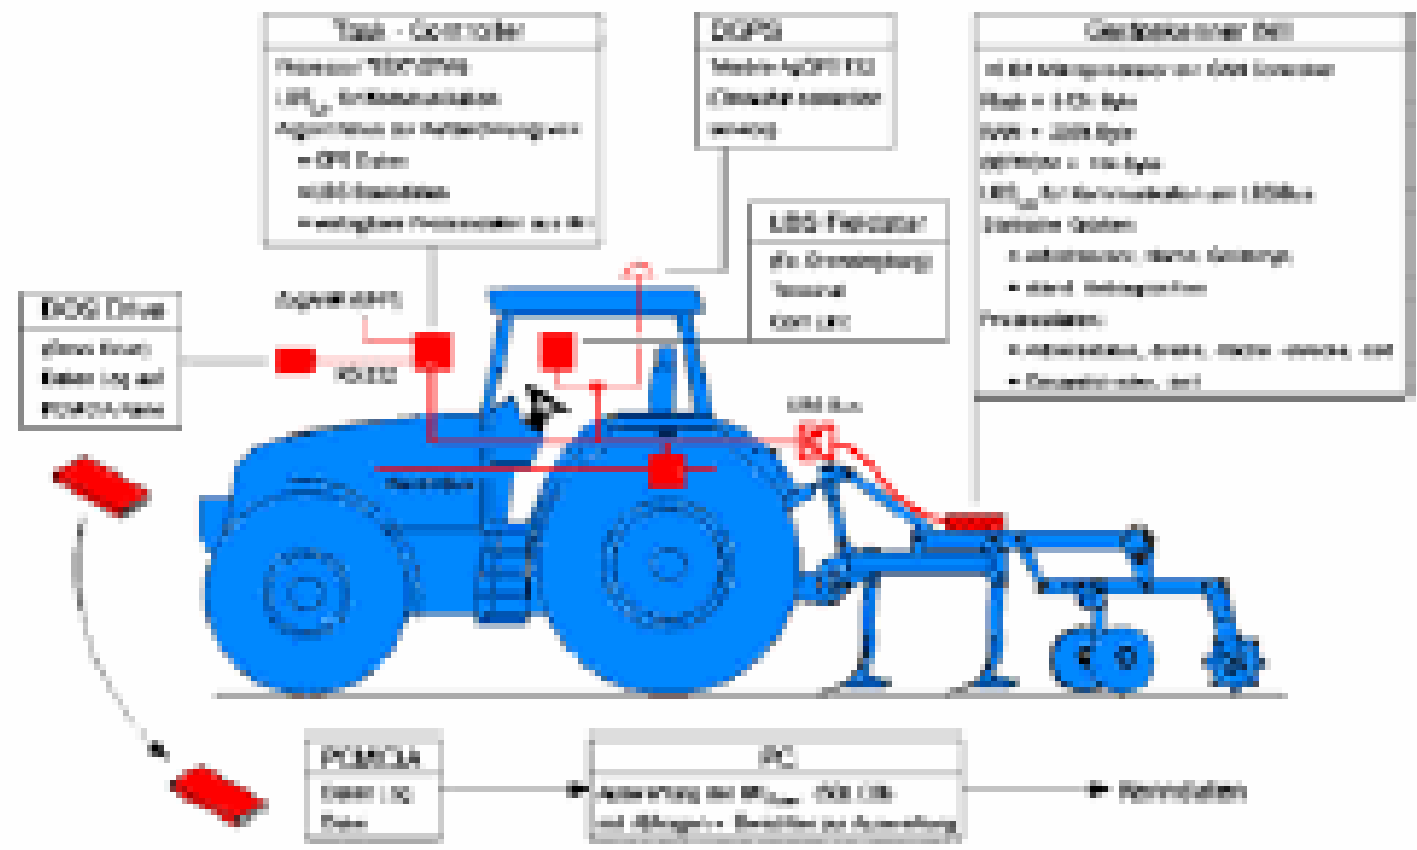

Automatic Data Logging (ISOBus 11783)