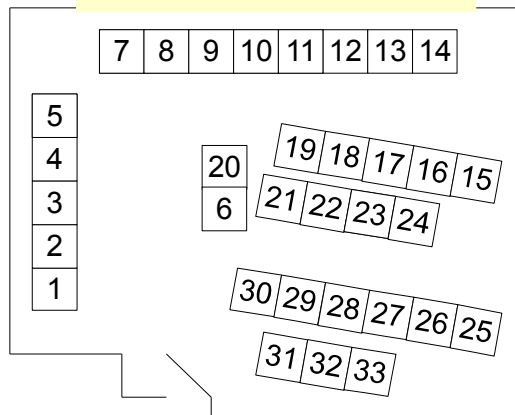

ΩΡΕΣ ΚΑΙ ΤΜΗΜΑΤΑ ΤΕΛΙΚΗΣ ΕΞΕΤΑΣΗΣ ΙΑΝΟΥΑΡΙΟΥ 2017					
Τμήμα 1 08:30-11:15		Τμήμα 2 11:15-14:00		Τμήμα 3 14:00-16:45	
PC	AEM	PC	AEM	PC	AEM
1	2110	1	449	1	466
2	2298	2	464	2	479
3	2302	3	484	3	563
4	2303	4	486	4	834
5	2308	5	513	5	1016
6	2309	6	812	6	1040
7	2311	7	887	7	1048
8	2314	8	1060	8	1058
9	2319	9	1185	9	1316
10	2320	10	1399	10	1324
11	2322	11	1444	11	1513
12	2324	12	1460	12	1529
13	2326	13	1473	13	1572
14	2329	14	1523	14	1593
15	2335	15	1596	15	1598
16	2338	16	1597	16	1605
17	2339	17	1637	17	1643
18	2346	18	1670	18	1649
19	2366	19	1678	19	1662
20	2368	20	1683	20	1681
23	2369	23	1694	23	1700
24	2370	24	1744	24	1728
25	2371	25	1758	25	1751
26	2378	26	1831	26	1771
27	2381	27	1842	27	1779
28	2387	28	1880	28	1794
29	2389	29	1900	29	1804
31	2391	31	2057	31	1837
34	2392	34	2090	34	1843
35	2396	35	2115	35	1855
36	2398	36	2139	36	1892
37	2404	37	2156	37	1896
38	2406	38	2186	38	1968
39	2408	39	2190	39	2018
40	2412	40	2233	40	2022
41	2414	41	2239	41	2038
42	2417	42	2246	42	2049
43	2420	43	2251	43	2089
44	2423	44	2260	44	2107
45	2425	45	2275	45	2177
46	2428	46	2316	46	2196
47	2439	47	2351	47	2200
48	2444	48	2356	48	2217
49	2449	49	2438	49	2240
50	2455	50	2443	50	2248
51	2465	51	2397		

ΜΕΓΑΛΟ ΕΡΓΑΣΤΗΡΙΟ

ΜΙΚΡΟ ΕΡΓΑΣΤΗΡΙΟ