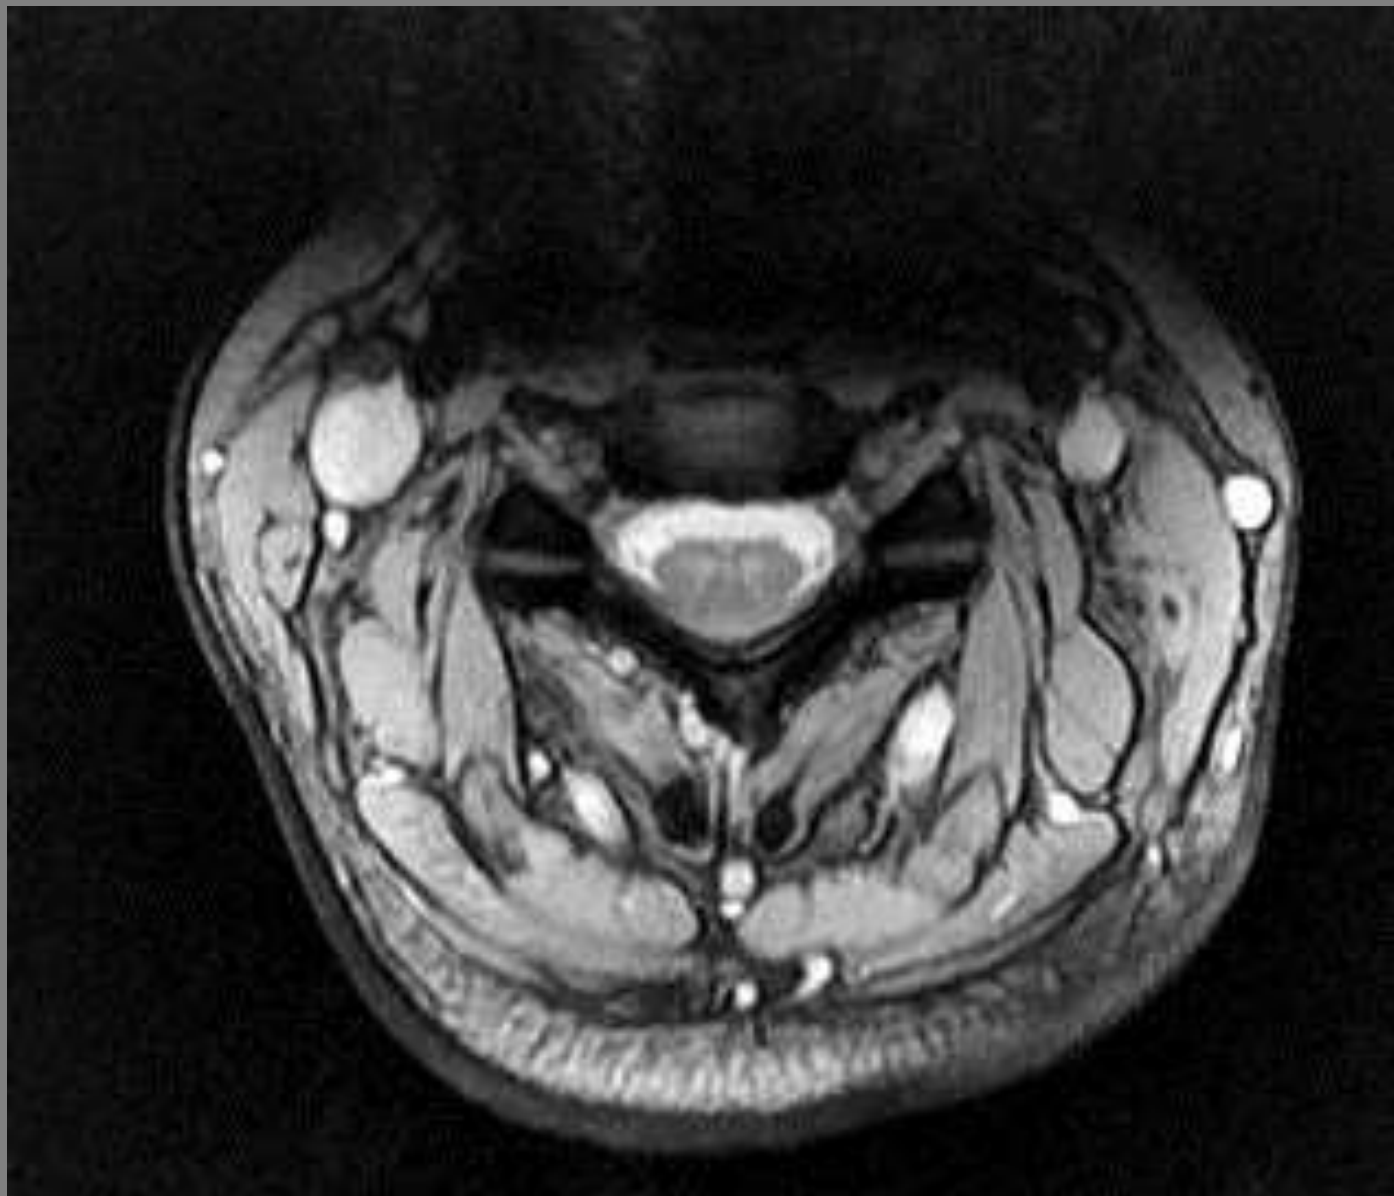

Μυελικός κώνος

Ιππουρίδα

ΕΝΥ
Υψηλό σήμα
σε T2 εικόνες

Εκφύλιση σπονδυλικού σώματος

Καθίζηση και αφυδάτωση δίσκου

Σπονδυλικός
σωλήνας

Ιππουργίδα

Ενδοτρηματική πορεία
Νωτιαίας ρίζας

Μεσοσπονδύλια
άρθρωση

Αυχένιας
τόξου

Αυχενικός
μυελός

Κεντρικός
σωλήνας

Πρόσθιο κέρασ
Φαίης ουσίας

Οπίσθιο κέρασ
Φαίης ουσίας

Σπονδυλικό
τμήμα με
σπονδυλική
αρτηρία

Θωρακικός
μυελός