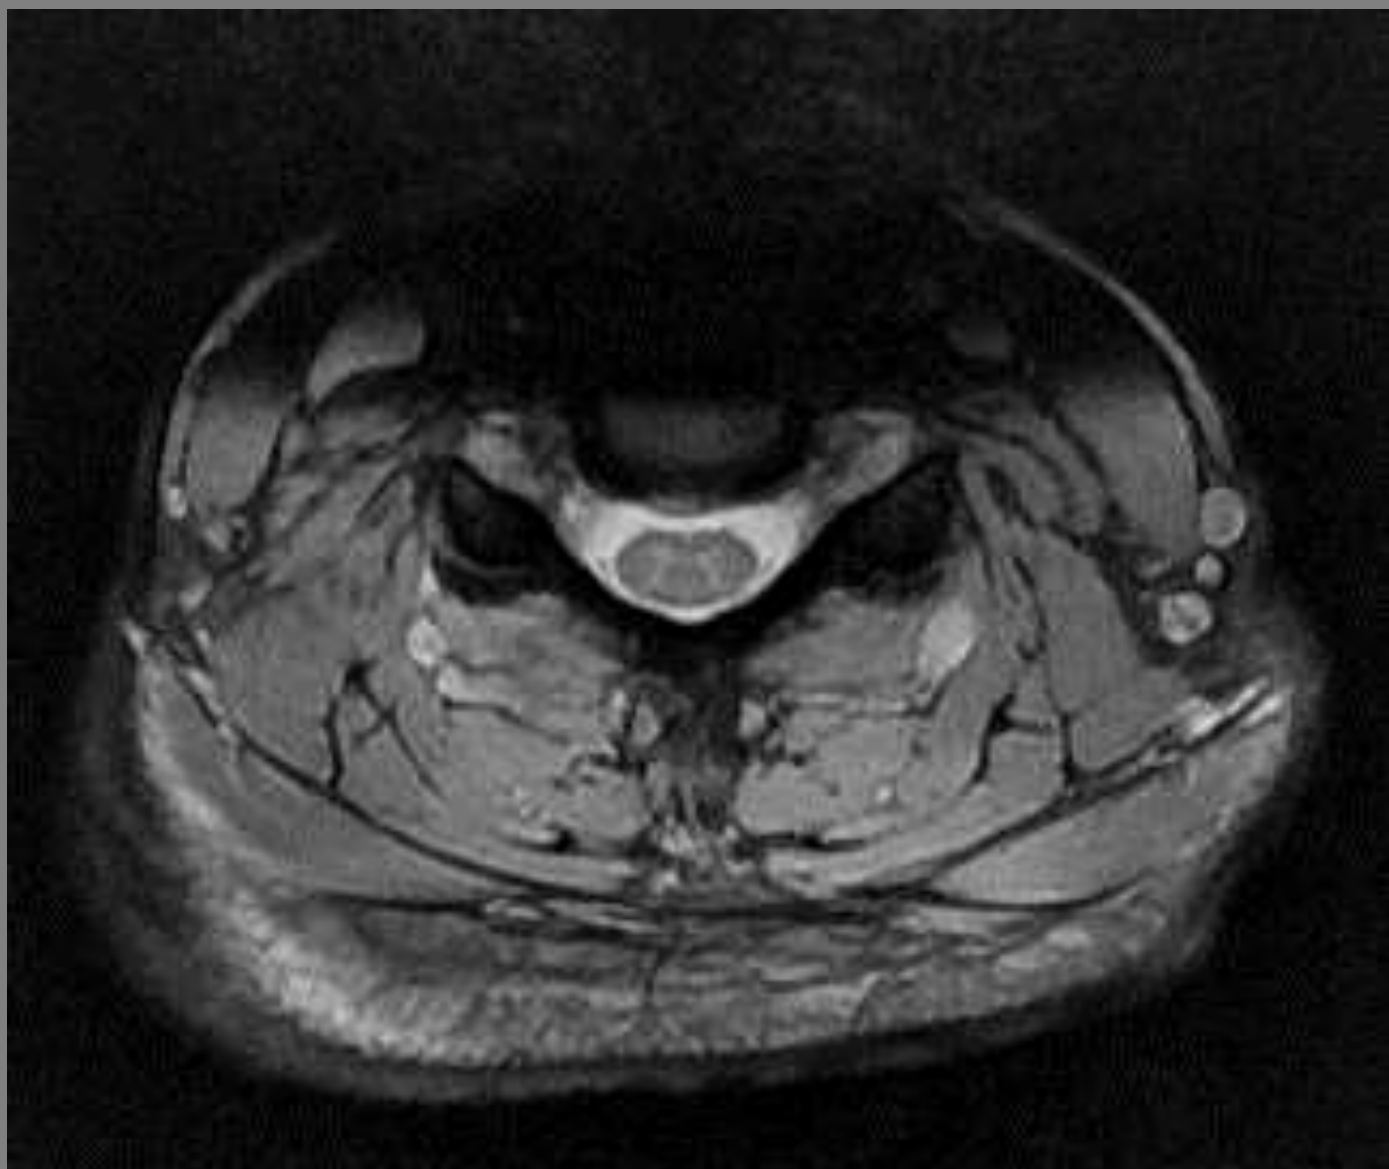

Μυελικός κώνος

Ιππουρίδα

ΕΝΥ
Υψηλό σήμα
σε T2 εικόνες

Εκφύλιση σπονδυλικού σώματος

Καθίζηση και αφυδάτωση δίσκου

Σπονδυλικός
σωλήνας

Ιππουργίδα

Ενδοτρηματική πορεία
Νωτιαίας ρίζας

Μεσοσπονδύλια
άρθρωση

Αυχένιας
τόξου

Αυχενικός
μυελός

Κεντρικός
σωλήνας

Πρόσθιο κέρασ
Φαίης ουσίας

Οπίσθιο κέρασ
Φαίης ουσίας

Σπονδυλικό
τμήμα με
σπονδυλική
αρτηρία

Θωρακικός
μυελός