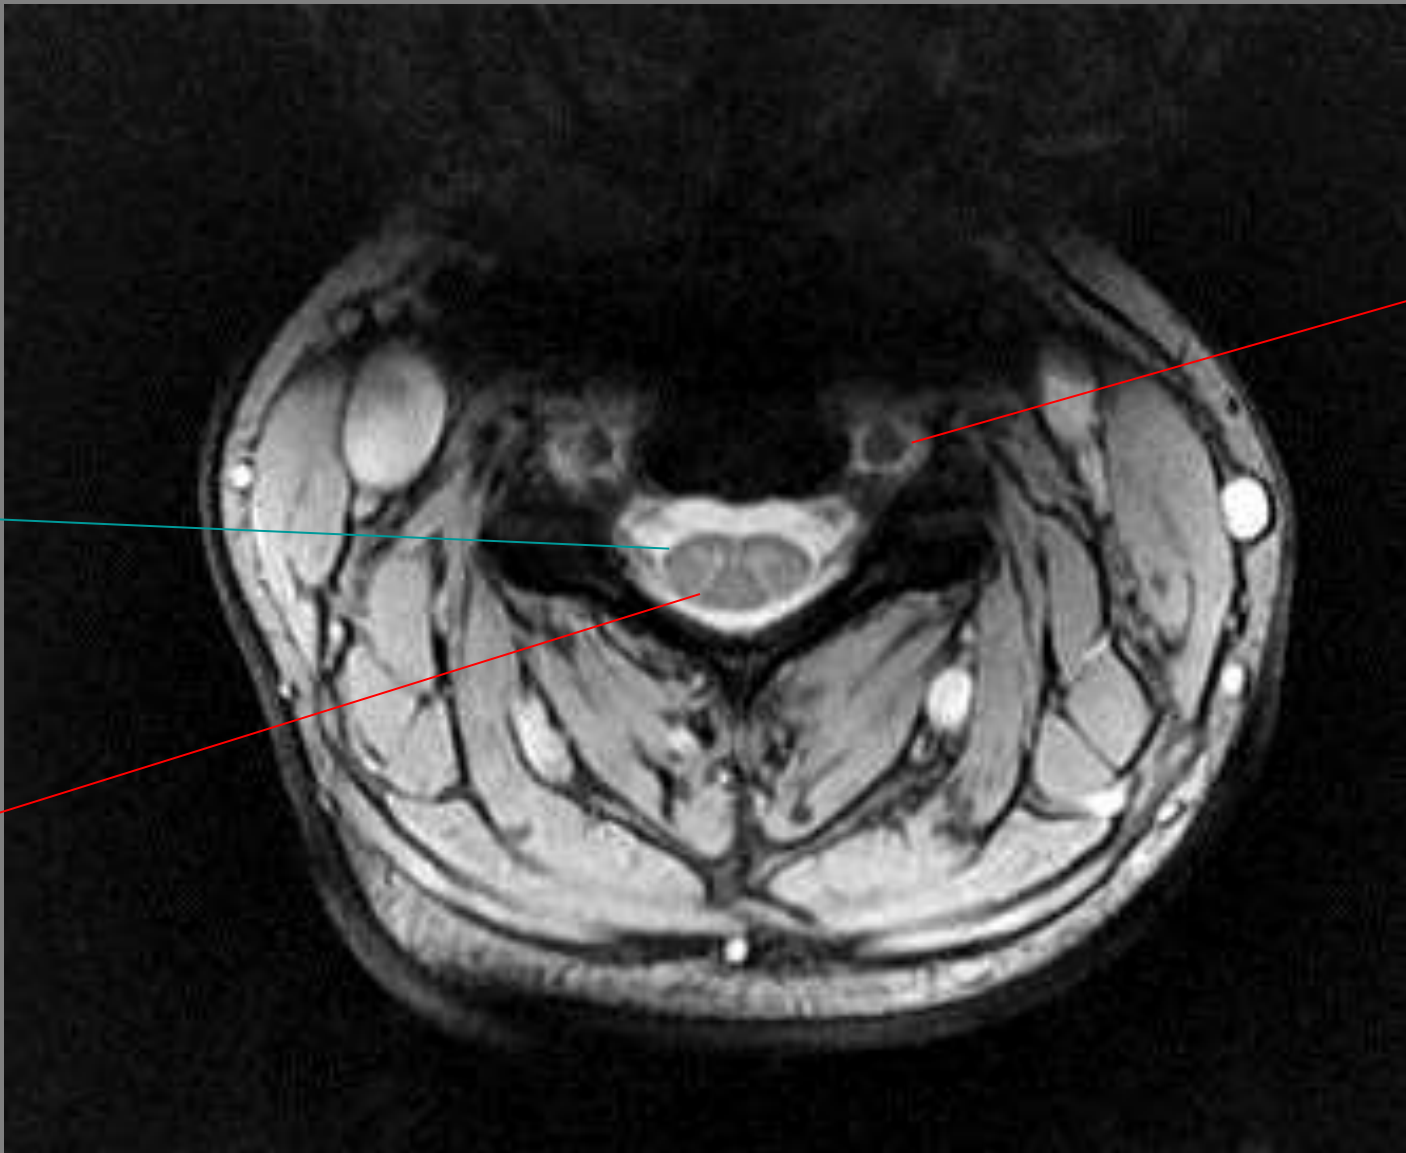

Μυελικός κώνος

Ιππουρίδα

ΕΝΥ
Υψηλό σήμα
σε T2 εικόνες

Εκφύλιση σπονδυλικού σώματος

Καθίζηση και αφυδάτωση δίσκου

Σπονδυλικός
σωλήνας

Ιππουργίδα

Ενδοτρηματική πορεία
Νωτιαίας ρίζας

Μεσοσπονδύλια
άρθρωση

Αυχένιας
τόξου

Αυχενικός
μυελός

Κεντρικός
σωλήνας

Πρόσθιο κέρασ
Φαίης ουσίας

Οπίσθιο κέρασ
Φαίης ουσίας

Σπονδυλικό
τμήμα με
σπονδυλική
αρτηρία

Θωρακικός
μυελός