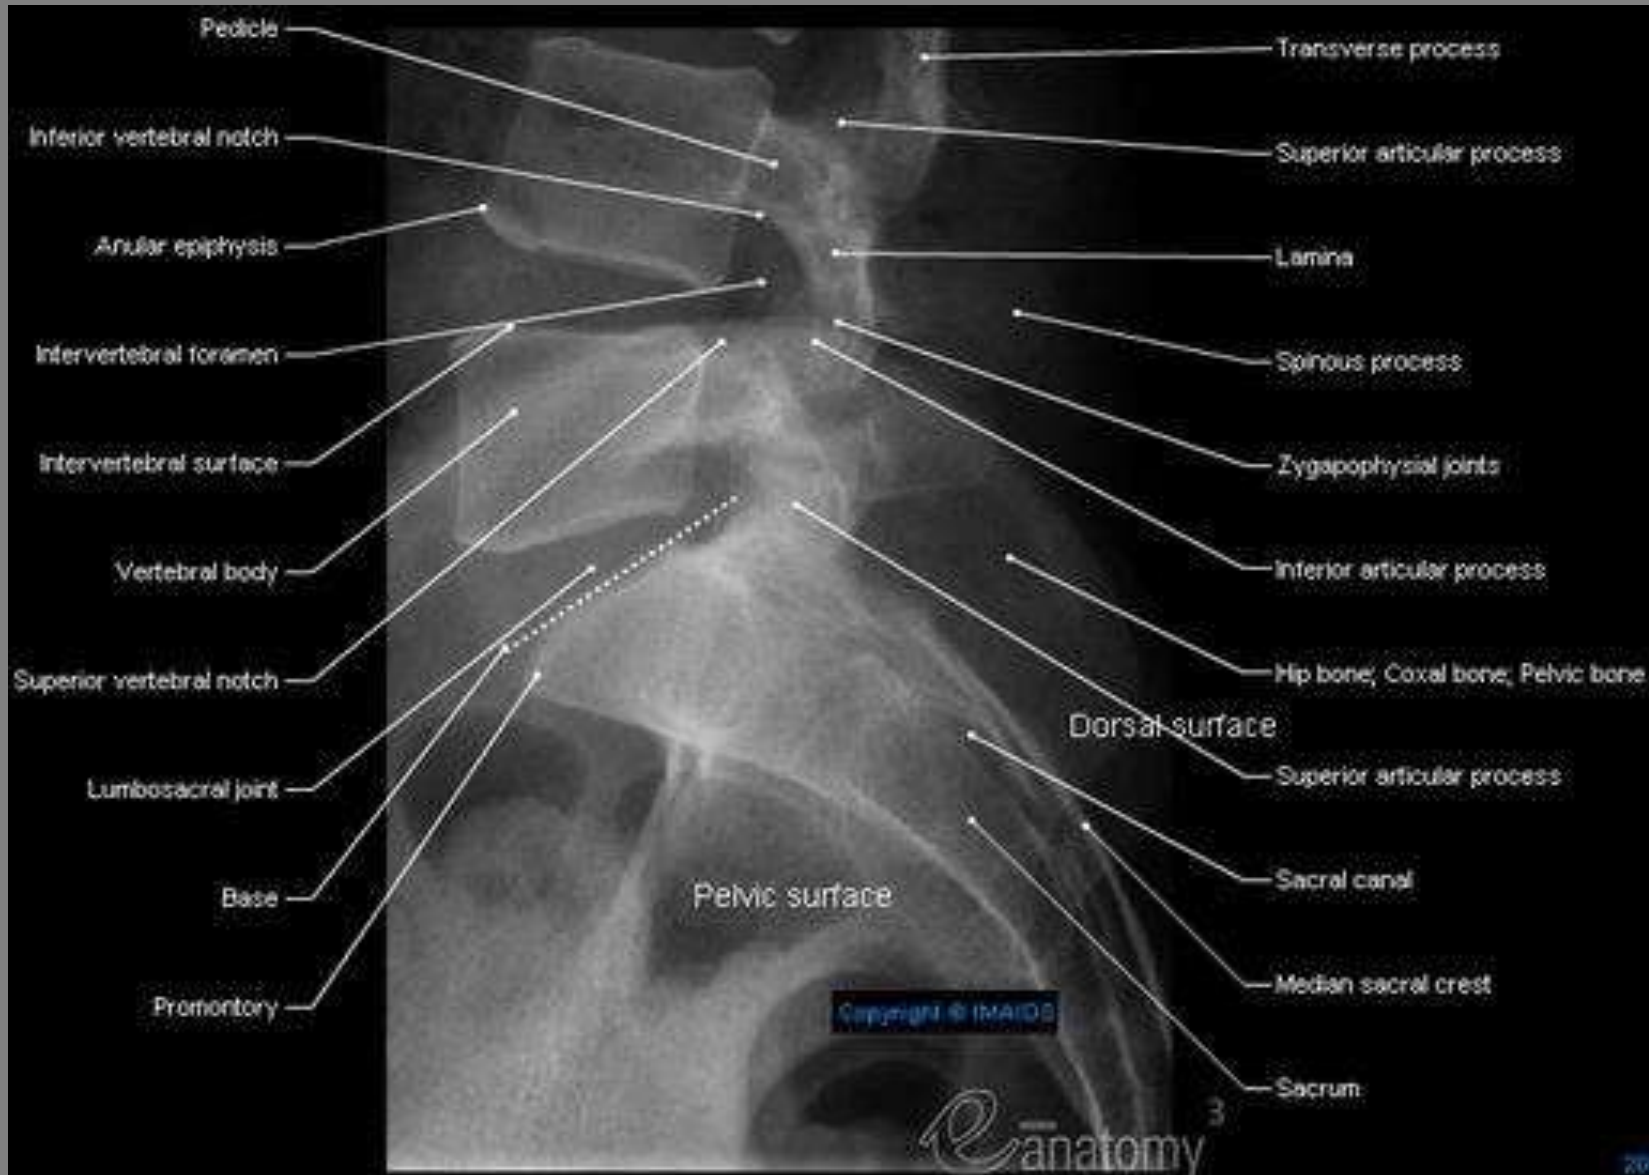

v

12 / 18

^

13 / 18

v

^

18 / 18

^

Μυελικός κώνος

Ιππουρίδα

ΕΝΥ
Υψηλό σήμα
σε T2 εικόνες

Εκφύλιση σπονδυλικού σώματος

Καθίζηση και αφυδάτωση δίσκου

Σπονδυλικός
σωλήνας

Ιππουργίδα

Ενδοτρηματική πορεία
Νωτιαίας ρίζας