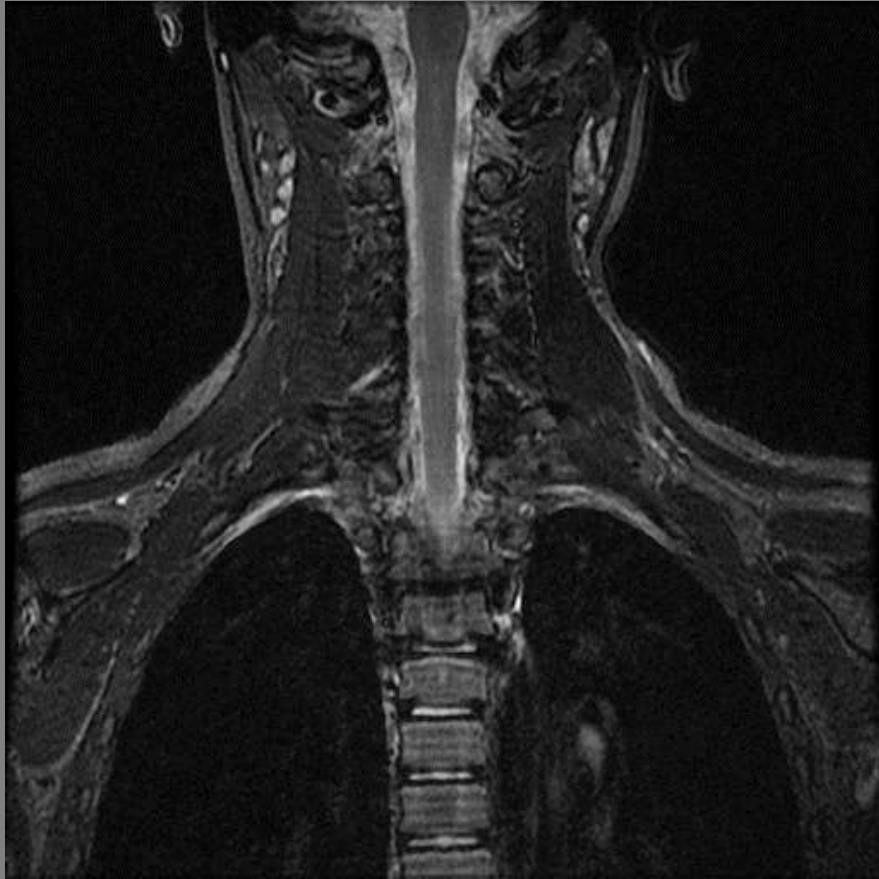

ΑΚΤΙΝΟΑΝΑΤΟΜΙΑ ΣΠΟΝΔΥΛΙΚΗΣ ΣΤΗΛΗΣ

Σπονδυλικό σώμα

Μεσοσπονδύλιος δίσκος

3 / 18

Ακανθώδης
απόφυση

5 / 18

^

7 / 18

Μυελικός κώνος

Ιππουρίδα

ΕΝΥ
Υψηλό σήμα
σε T2 εικόνες

Εκφύλιση σπονδυλικού σώματος

Καθίζηση και αφυδάτωση δίσκου

Σπονδυλικός
σωλήνας

Ιππουργίδα

Ενδοτρηματική πορεία
Νωτιαίας ρίζας

Μεσοσπονδύλια
άρθρωση

Αυχένιας
τόξου

Αυχενικός
μυελός

Κεντρικός
σωλήνας

Πρόσθιο κέρασ
Φαίης ουσίας

Οπίσθιο κέρασ
Φαίης ουσίας

Σπονδυλικό
τμήμα με
σπονδυλική
αρτηρία

Θωρακικός
μυελός