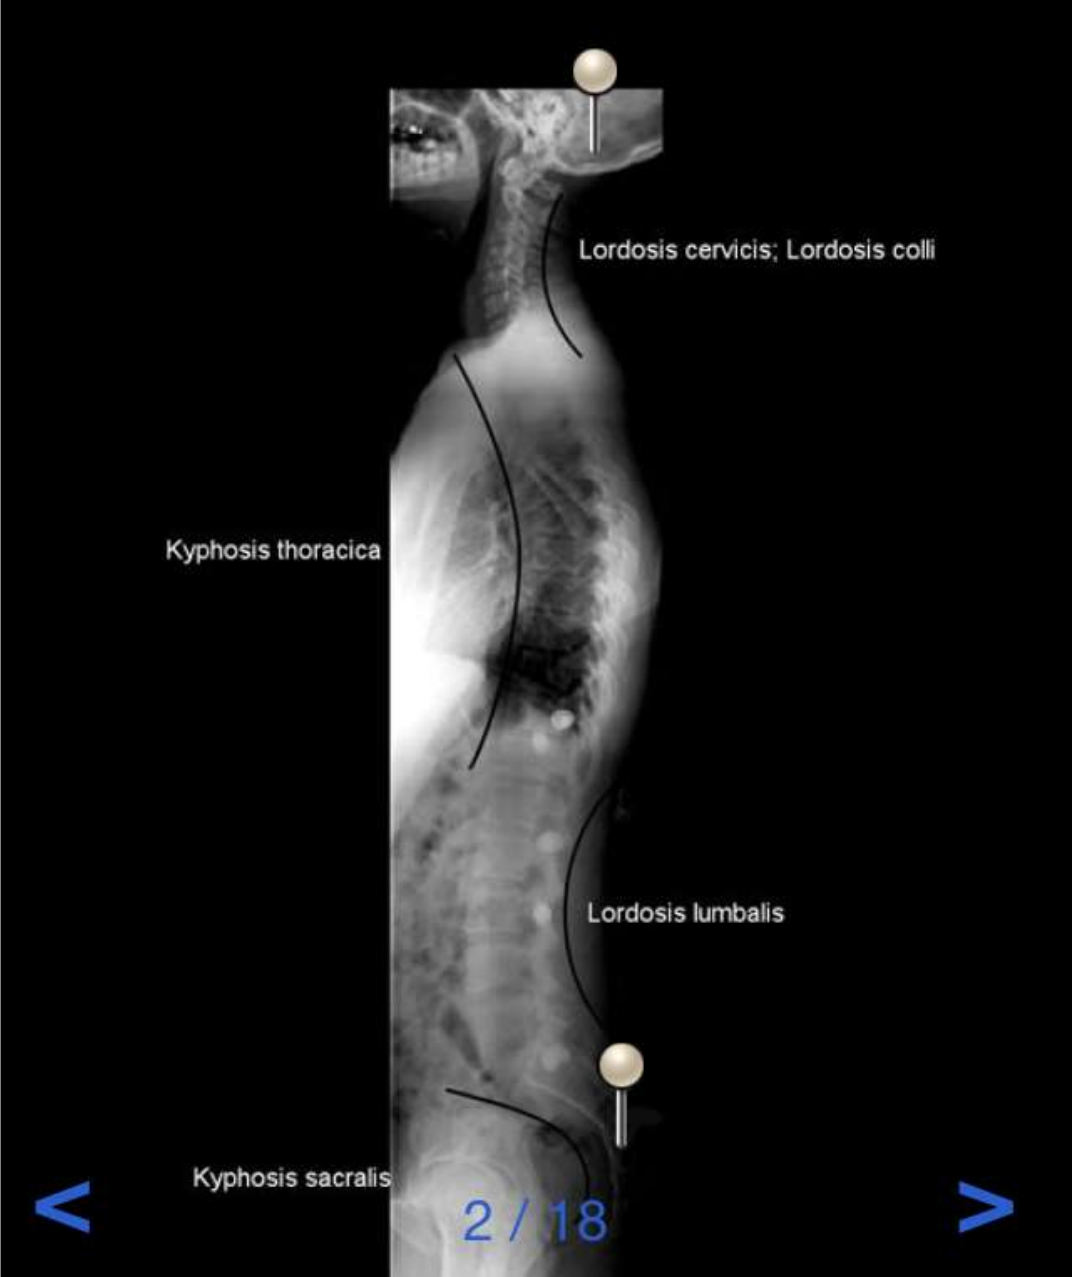

ΑΚΤΙΝΟΑΝΑΤΟΜΙΑ ΣΠΟΝΔΥΛΙΚΗΣ ΣΤΗΛΗΣ

Σπονδυλικό σώμα

Μεσοσπονδύλιος δίσκος

3 / 18

Ακανθώδης
απόφυση

5 / 18

^

7 / 18

v

8 / 18

^

9 / 18

v

10 / 18

^

11 / 18

Μυελικός κώνος

Ιππουρίδα

ΕΝΥ
Υψηλό σήμα
σε T2 εικόνες

Εκφύλιση σπονδυλικού σώματος

Καθίζηση και αφυδάτωση δίσκου

Σπονδυλικός
σωλήνας

Ιππουργίδα

Ενδοτρηματική πορεία
Νωτιαίας ρίζας