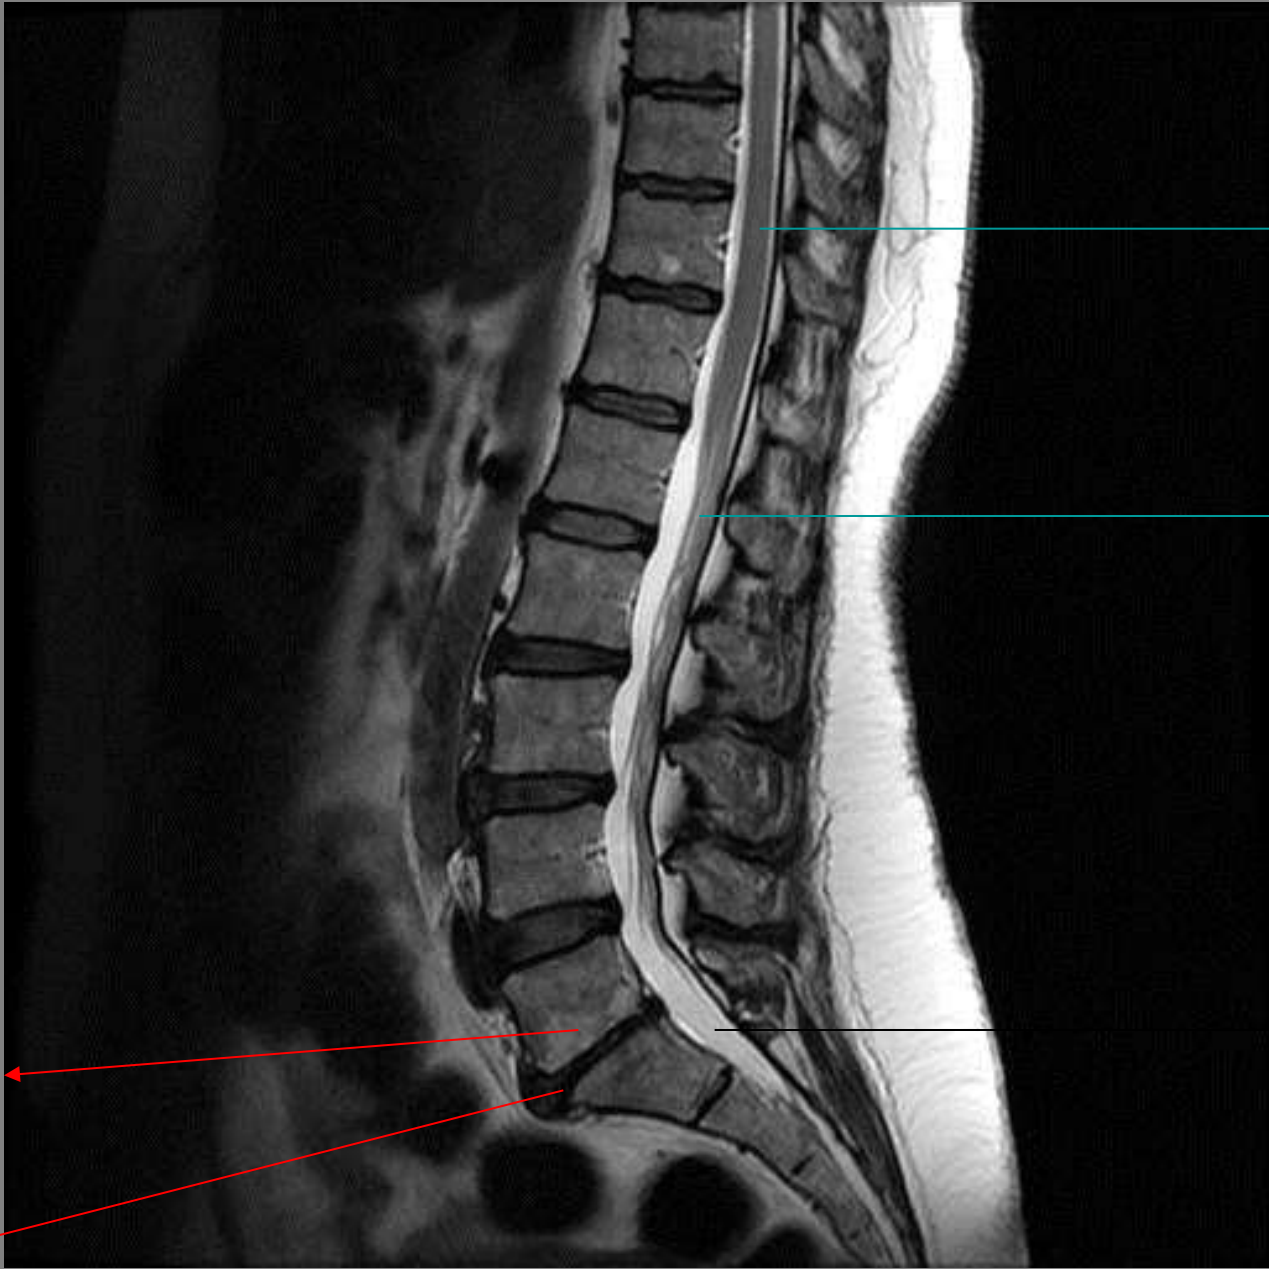

ΑΚΤΙΝΟΑΝΑΤΟΜΙΑ ΣΠΟΝΔΥΛΙΚΗΣ ΣΤΗΛΗΣ

Σπονδυλικό σώμα

Μεσοσπονδύλιος δίσκος

3 / 18

Ακανθώδης
απόφυση

5 / 18

^

7 / 18

v

12 / 18

^

13 / 18

v

^

18 / 18

^

Μυελικός κώνος

Ιππουρίδα

ΕΝΥ
Υψηλό σήμα
σε T2 εικόνες

Εκφύλιση σπονδυλικού σώματος

Καθίζηση και αφυδάτωση δίσκου

Σπονδυλικός
σωλήνας

Ιππουργίδα

Ενδοτρηματική πορεία
Νωτιαίας ρίζας