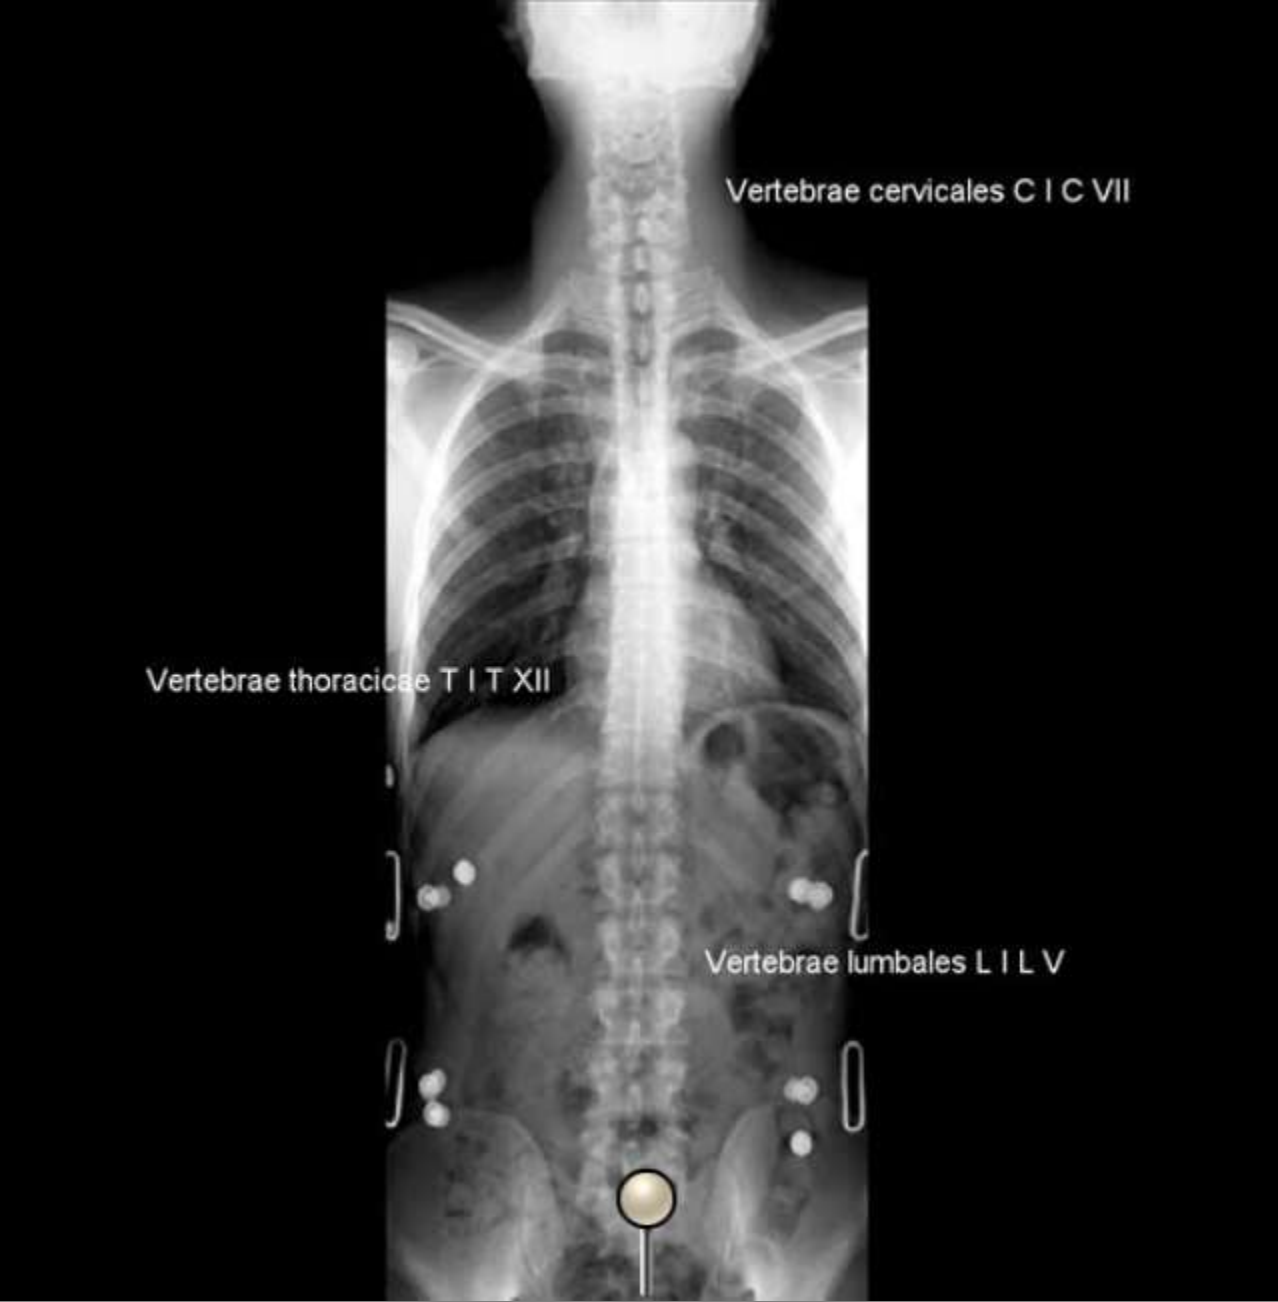

ΑΚΤΙΝΟΑΝΑΤΟΜΙΑ ΣΠΟΝΔΥΛΙΚΗΣ ΣΤΗΛΗΣ

Σπονδυλικό σώμα

Μεσοσπονδύλιος δίσκος

3 / 18

Ακανθώδης
απόφυση

5 / 18

^

7 / 18

v

8 / 18

^

9 / 18

v

10 / 18

^

11 / 18

Μυελικός κώνος

Ιππουρίδα

ΕΝΥ
Υψηλό σήμα
σε T2 εικόνες

Εκφύλιση σπονδυλικού σώματος

Καθίζηση και αφυδάτωση δίσκου

Σπονδυλικός
σωλήνας

Ιππουργίδα

Ενδοτρηματική πορεία
Νωτιαίας ρίζας