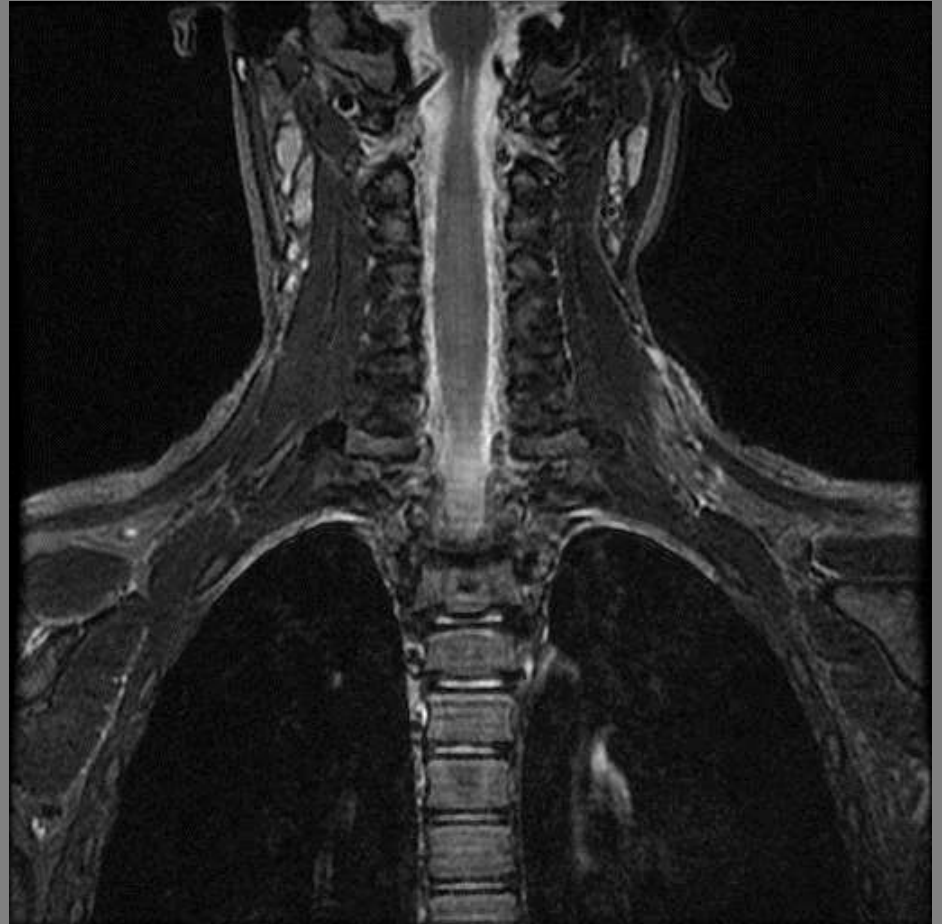

Μυελικός κώνος

Ιππουρίδα

ΕΝΥ
Υψηλό σήμα
σε T2 εικόνες

Εκφύλιση σπονδυλικού σώματος

Καθίζηση και αφυδάτωση δίσκου

Σπονδυλικός
σωλήνας

Ιππουργίδα

Ενδοτρηματική πορεία
Νωτιαίας ρίζας

Μεσοσπονδύλια
άρθρωση

Αυχένιας
τόξου

Αυχενικός
μυελός

Κεντρικός
σωλήνας

Πρόσθιο κέρασ
Φαίης ουσίας

Οπίσθιο κέρασ
Φαίης ουσίας

Σπονδυλικό
τμήμα με
σπονδυλική
αρτηρία

Θωρακικός
μυελός