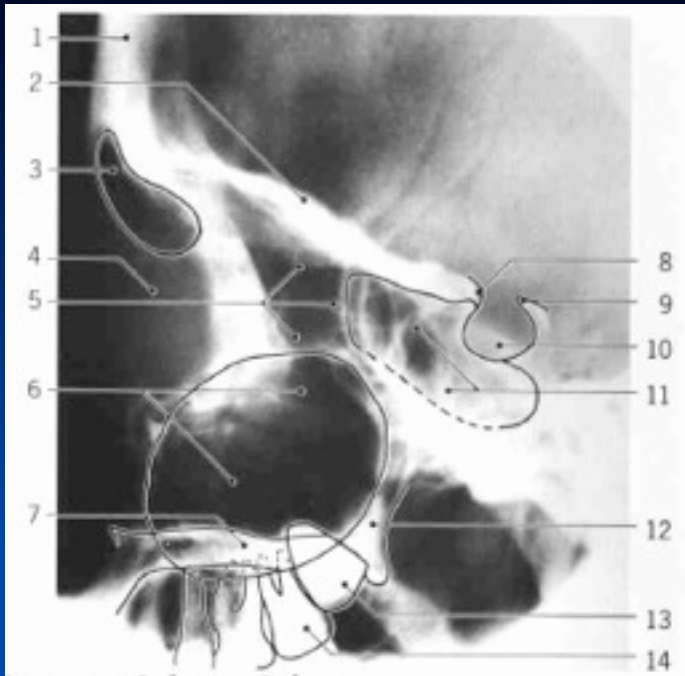

Reconstructions of the optic nerve and tract (red), Meyer's loop (yellow), central bundle (green), and dorsal bundle (blue) in different views.

(White boxes) Magnifications of the area around the LGN.

(Upper left) Fiber bundles of the right hemisphere.

(Upper right and bottom) Fiber bundles of the left hemisphere.

- Χίασμα
- Οπτική οδός
- Έξω λημνίσκος
- Οπτική ακτινοβολία
- Κέντρο όρασης

Visual pathway

Optic nerves- optic chiasma- optic tracts- lateral geniculate bodies in the pulvina -superior colliculi of brainstem-visual cortex of occipital lobes . This could be effectively depicted on Diffusion Tractography

ΣΠΛΑΧΝΙΚΟ ΚΡΑΝΙΟ - ΤΡΑΧΗΛΟΣ

Παραρρίνιοι κόλποι

Πλάγια

Caldwell

Water's

7

8

1. Δρέπανο
2. Μετωπιαίος κόλπος
3. Κόγχος
4. Ηθμοειδείς κυψέλες
5. Υπερκόγχια σχισμή
6. Γναθιαίο άντρο
7. Οβελιαία ραφή
8. Ρινικό διάφραγμα

1. *Μετωπιαίο οστούν*

1. Μετωπιαίο οστόν
2. Οροφή οφθ κόγχου

1. Μετωπιαίο οστόν
2. Οροφή οφθ κόγχου
3. Μετωπιαίος κόλπος

1. Μετωπιαίο οστόν
2. Οροφή οφθ κόγχου
3. Μετωπιαίος κόλπος
4. Οφθαλμικός κόγχος

1. Μετωπιαίο οστόν
2. Οροφή οφθ κόγχου
3. Μετωπιαίος κόλπος
4. Οφθαλμικός κόγχος
5. Ηθμοειδείς κυψέλες