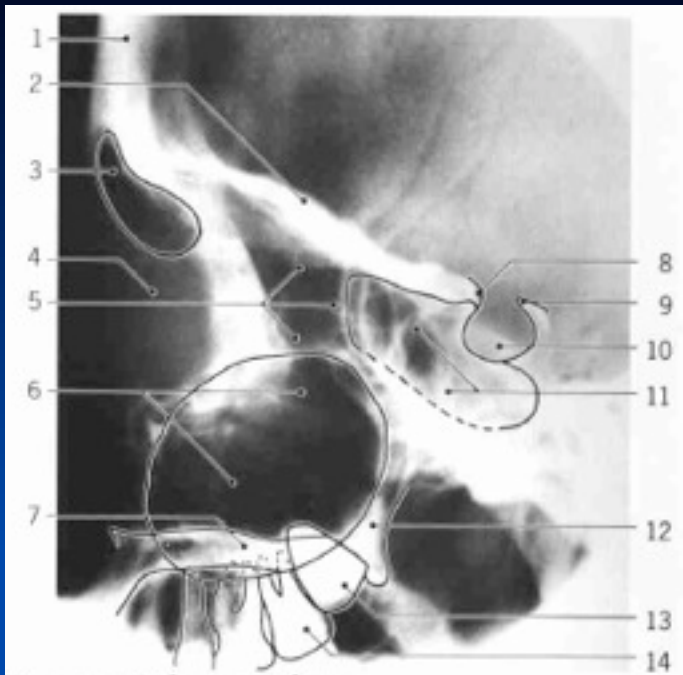

Reconstructions of the optic nerve and tract (red), Meyer's loop (yellow), central bundle (green), and dorsal bundle (blue) in different views.

(White boxes) Magnifications of the area around the LGN.

(Upper left) Fiber bundles of the right hemisphere.

(Upper right and bottom) Fiber bundles of the left hemisphere.

- Χίασμα
- Οπτική οδός
- Έξω λημνίσκος
- Οπτική ακτινοβολία
- Κέντρο όρασης

Visual pathway

Optic nerves- optic chiasma- optic tracts- lateral geniculate bodies in the pulvina -superior colliculi of brainstem-visual cortex of occipital lobes . This could be effectively depicted on Diffusion Tractography

ΣΠΛΑΧΝΙΚΟ ΚΡΑΝΙΟ - ΤΡΑΧΗΛΟΣ

Παραρρίνιοι κόλποι

Πλάγια

Caldwell

Water's

7

8

1. Δρέπανο
2. Μετωπιαίος κόλπος
3. Κόγχος
4. Ηθμοειδείς κυψέλες
5. Υπερκόγχια σχισμή
6. Γναθιαίο άντρο
7. Οβελιαία ραφή
8. Ρινικό διάφραγμα

1. *Μετωπιαίο οστούν*

1. Μετωπιαίο οστόν
2. Οροφή οφθ κόγχου

1. Μετωπιαίο οστόν
2. Οροφή οφθ κόγχου
3. Μετωπιαίος κόλπος

1. Μετωπιαίο οστόν
2. Οροφή οφθ κόγχου
3. Μετωπιαίος κόλπος
4. Οφθαλμικός κόγχος

1. Μετωπιαίο οστόν
2. Οροφή οφθ κόγχου
3. Μετωπιαίος κόλπος
4. Οφθαλμικός κόγχος
5. Ηθμοειδείς κυψέλες