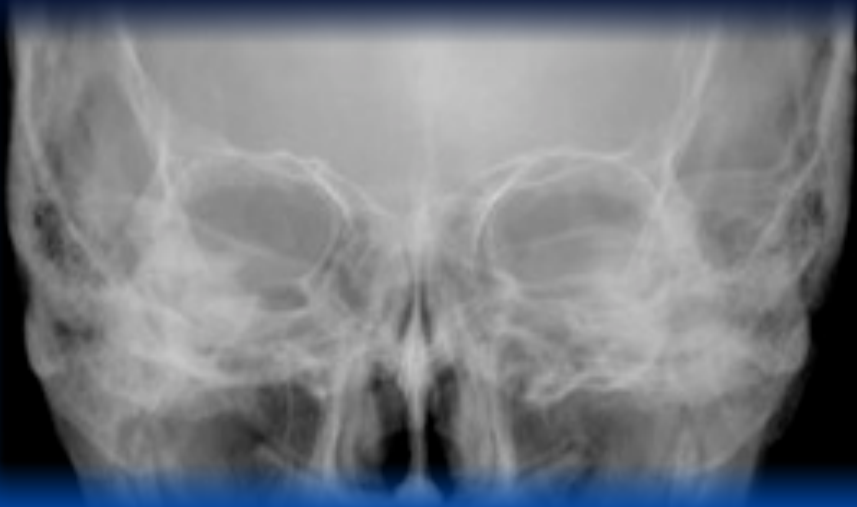

ΠΑΝΕΠΙΣΤΗΜΙΟ ΘΕΣΣΑΛΙΑΣ
ΕΡΓΑΣΤΗΡΙΟ ΑΚΤΙΝΟΔΙΑΓΝΩΣΤΙΚΗΣ - ΙΑΤΡΙΚΗΣ ΑΠΕΙΚΟΝΙΣΗΣ
ΔΙΕΥΘΥΝΤΗΣ: ΚΑΘΗΓΗΤΗΣ Ι. ΦΕΖΟΥΛΙΔΗΣ

ΑΠΕΙΚΟΝΙΣΤΙΚΗ ΑΝΑΤΟΜΙΚΗ

ΟΦΘΑΛΜΙΚΟΙ ΚΟΓΧΟΙ ΣΠΛΑΧΝΙΚΟ ΚΡΑΝΙΟ

Μετωπιαίο

Σφηνοειδέ2 (lesser wing)

Ηθμοειδές

Δακρυϊκό

Γναθιαίο

Σφηνοειδές (μείζων πτέρυγα)

Υπερώιο

Ζυγωματικό

Στεφανιαία τομή

Ανεκκτήρας βλεφάρου