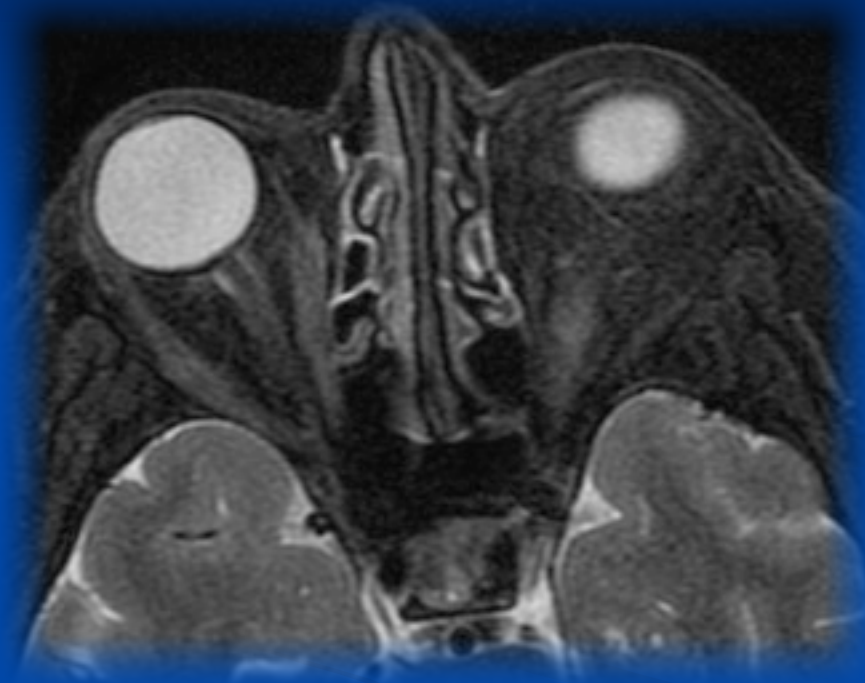

ΠΑΝΕΠΙΣΤΗΜΙΟ ΘΕΣΣΑΛΙΑΣ
ΕΡΓΑΣΤΗΡΙΟ ΑΚΤΙΝΟΔΙΑΓΝΩΣΤΙΚΗΣ - ΙΑΤΡΙΚΗΣ ΑΠΕΙΚΟΝΙΣΗΣ
ΔΙΕΥΘΥΝΤΗΣ: ΚΑΘΗΓΗΤΗΣ Ι. ΦΕΖΟΥΛΙΔΗΣ

ΑΠΕΙΚΟΝΙΣΤΙΚΗ ΑΝΑΤΟΜΙΚΗ

ΟΦΘΑΛΜΙΚΟΙ ΚΟΓΧΟΙ ΣΠΛΑΧΝΙΚΟ ΚΡΑΝΙΟ

Μετωπιαίο

Σφηνοειδέ2 (lesser wing)

Ηθμοειδές

Δακρυϊκό

Γναθιαίο

Σφηνοειδές (μείζων πτέρυγα)

Υπερώιο

Ζυγωματικό

Στεφανιαία τομή

Ανεκκτήρας βλεφάρου