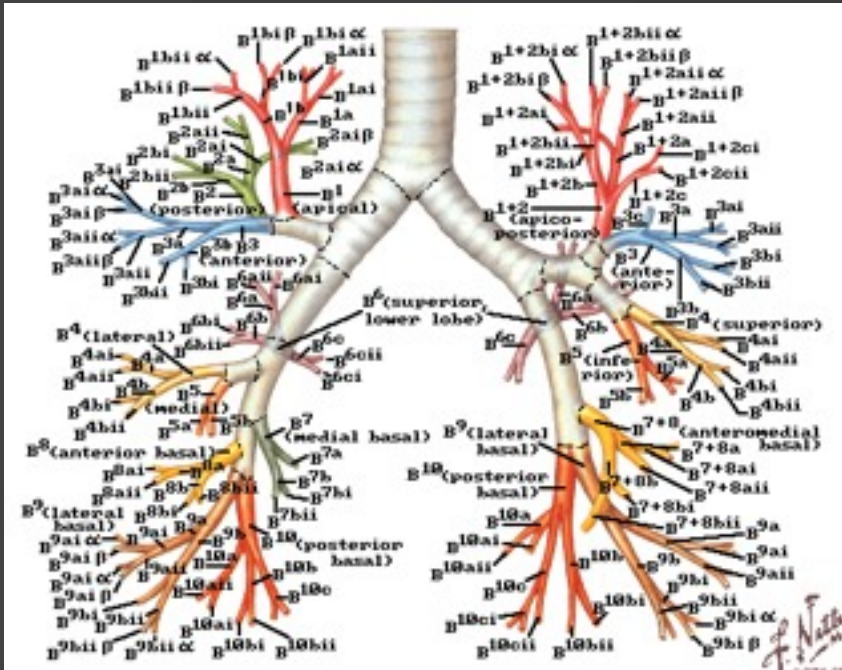

ΤΡΑΧΕΙΑ - ΒΡΟΓΧΟΙ