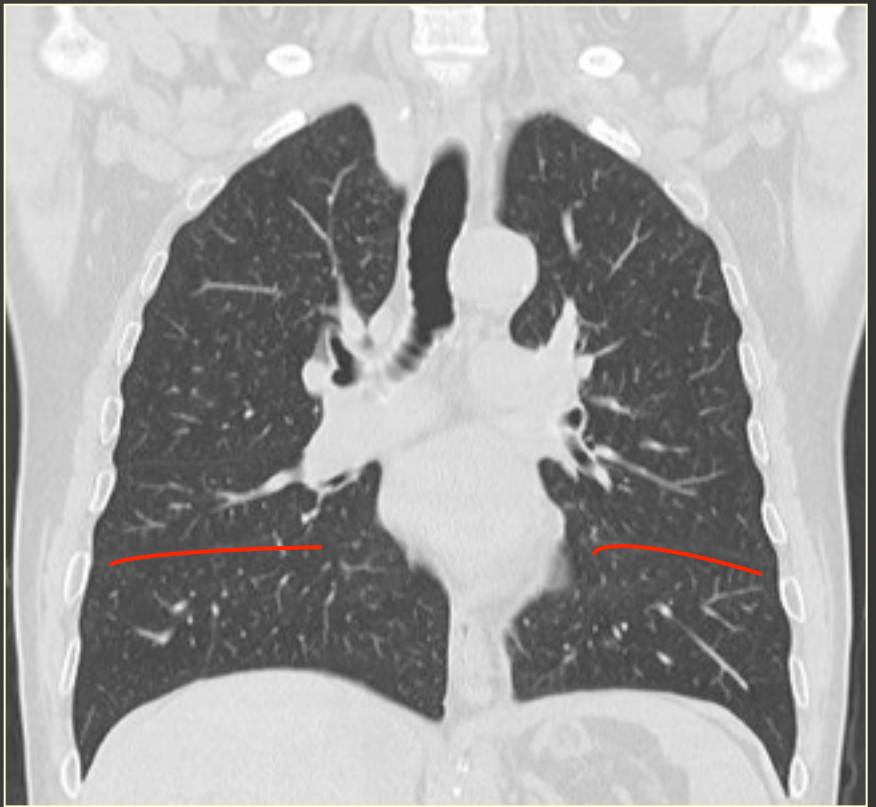

# ΛΟΒΟΙ ΔΕΞΙΟΥ ΠΝΕΥΜΟΝΑ

Δεξιός κάτω λοβός

# ΛΟΒΟΙ ΔΕΞΙΟΥ ΠΝΕΥΜΟΝΑ

Δεξιός κάτω λοβός

Όρια: μείζων μεσολόβιος σχισμή  
- οπίσθιο θωρακικό τοίχωμα

# Πλευροδιαφραγματικές γωνίες

Γωνίες ανάκαμψης του πλευρικού στον  
διαφραγματικό τοιχωματικό  
υπεζωκότη