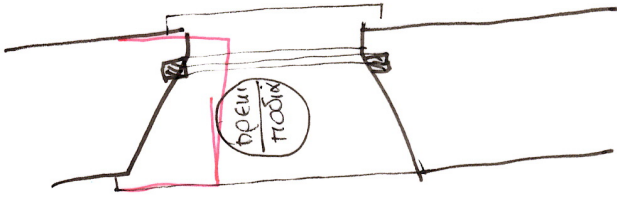

ΥΠΟΔΕΙΞΙΜΑ
01/10/2016

NEOTEROI TOIXOI ANO TOUBAO

(woodio Ταβάνι)

ΦΑΡΜΑΚΟ ΤΑΡΑΧΟΥ

Οπίθια τριγωνικά

12.11 ρ=18
π=28