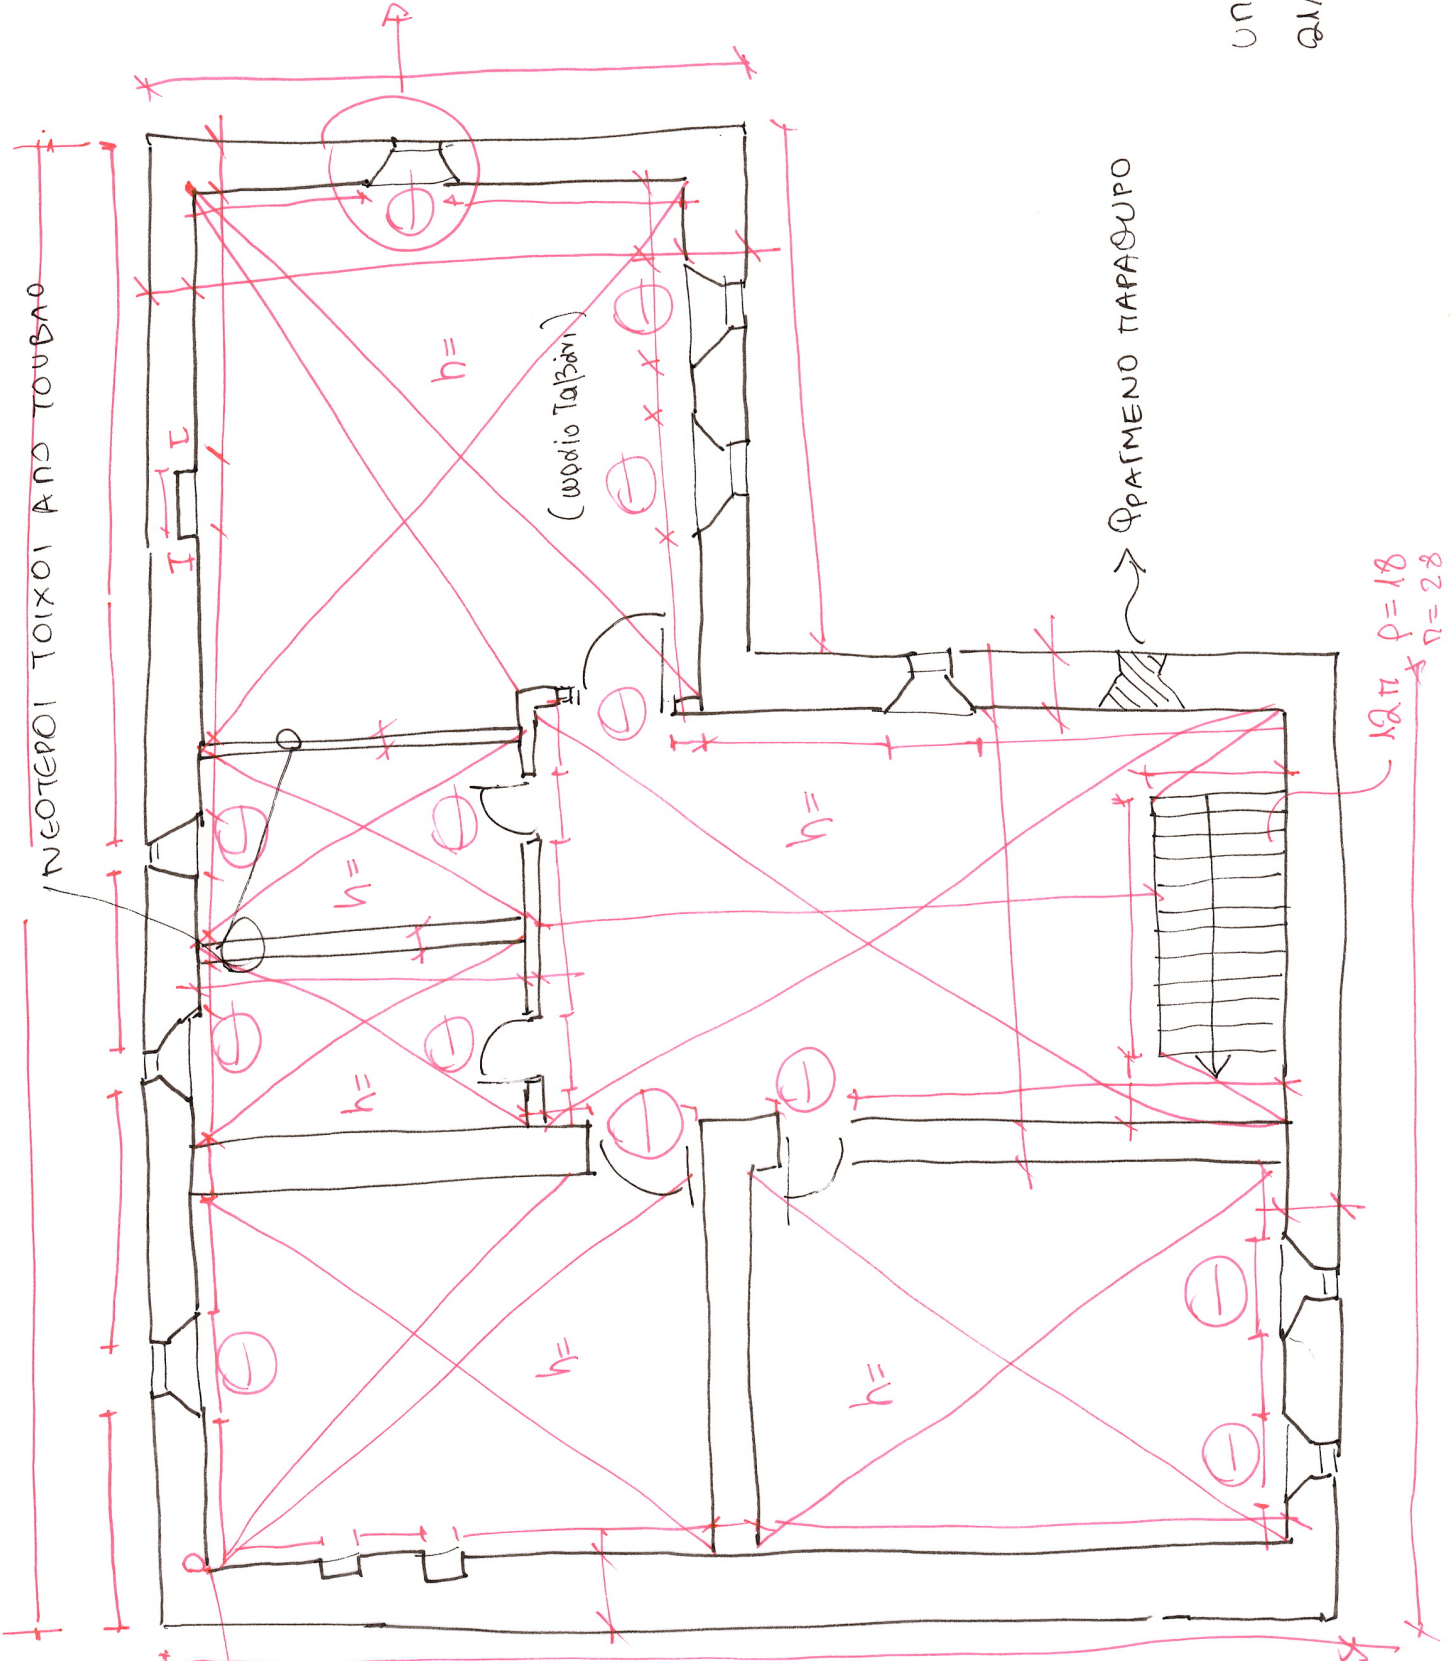

ΥΠΟΔΕΙΞΙΜΑ
01/10/2016

NEOTEROI TOIXOI ANO TOUBAO

(woodio Ταβάνι)

ΦΑΡΜΑΚΟ ΤΑΡΑΧΟΥ

Οπίθια τριγωνικά

12.11 ρ=18
π=28