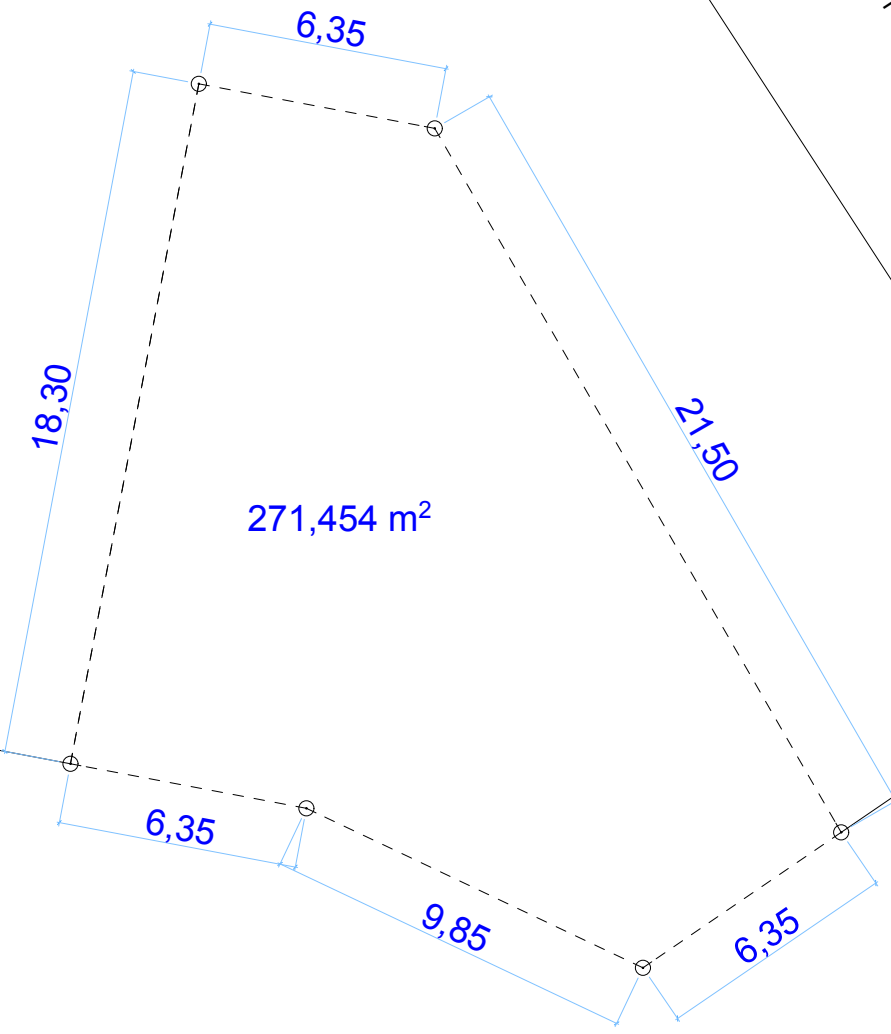

ΑΙΟΛΙΟΥ

ΣΤΑΔΙΟΥ

271,454 m²

18,30

6,35

21,50

6,35

9,85